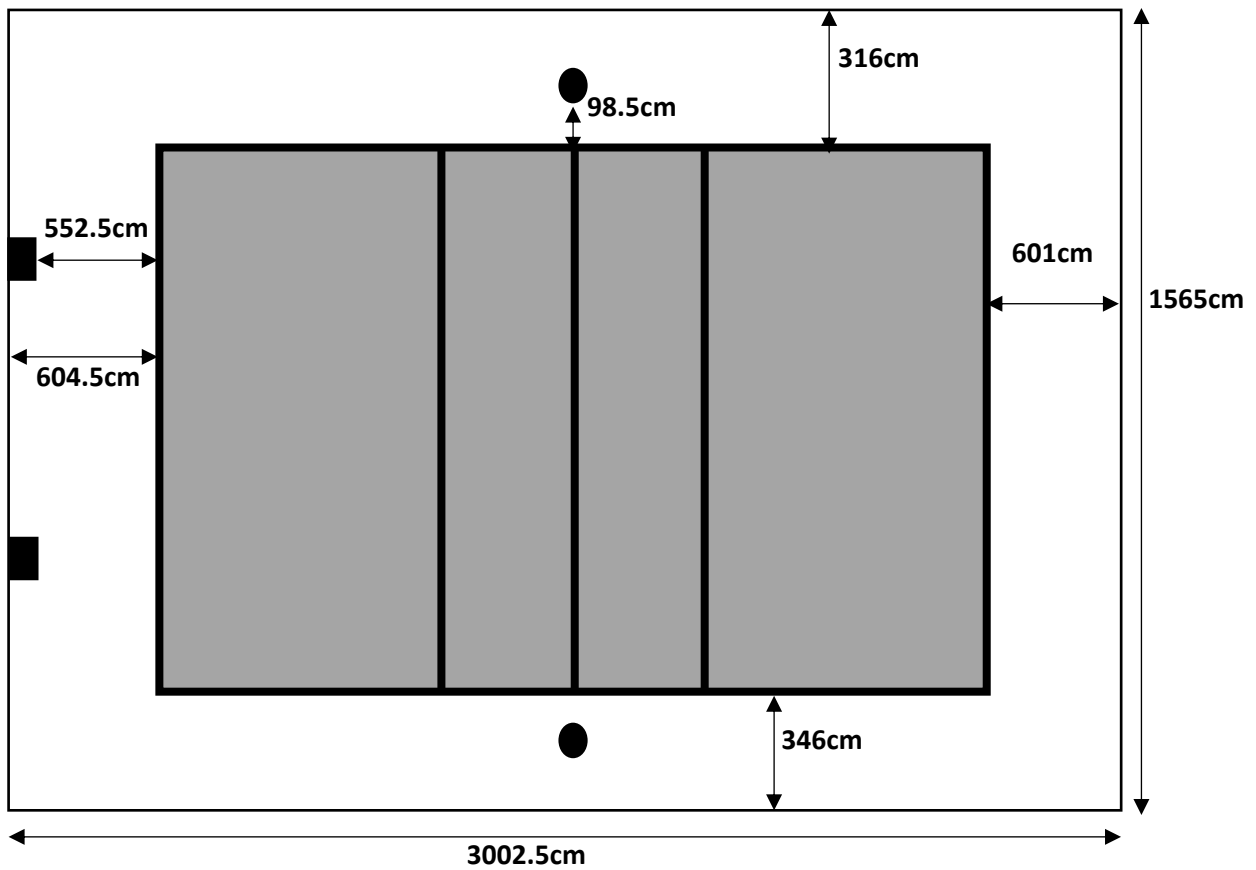

バスケットボール

バレー

バドミントン

※パンフレットに記載のサイズは外寸で書かれております。図のサイズは内寸で記載しております。

洗面台

トイレ
女 男

用具室

冷蔵庫

1815.8cm

小体育館

1249cm

車庫

駐車場

玄関

駐車場

徒歩1分