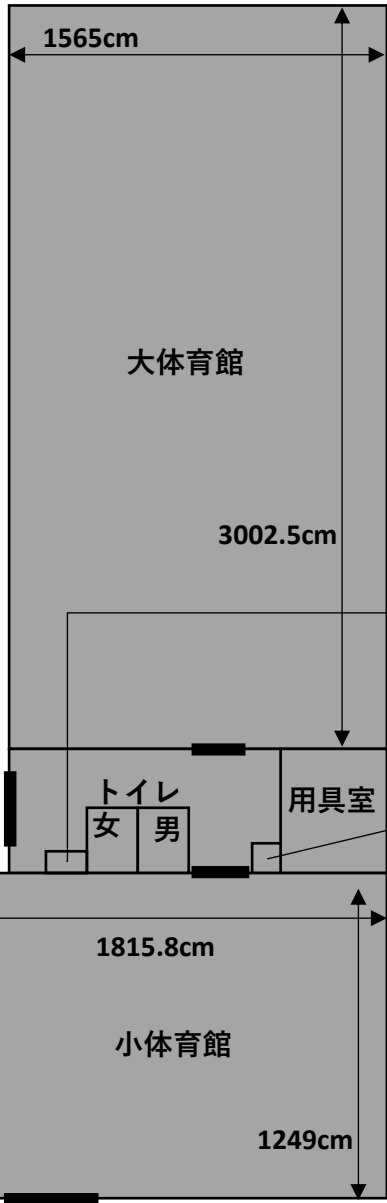

バスケットボール

バレー

バドミントン

※パンフレットに記載のサイズは外寸で書かれております。図のサイズは内寸で記載しております。

洗面台

トイレ
女 男

用具室

冷蔵庫

1815.8cm

小体育館

1249cm

車庫

駐車場

玄関

駐車場

徒歩1分