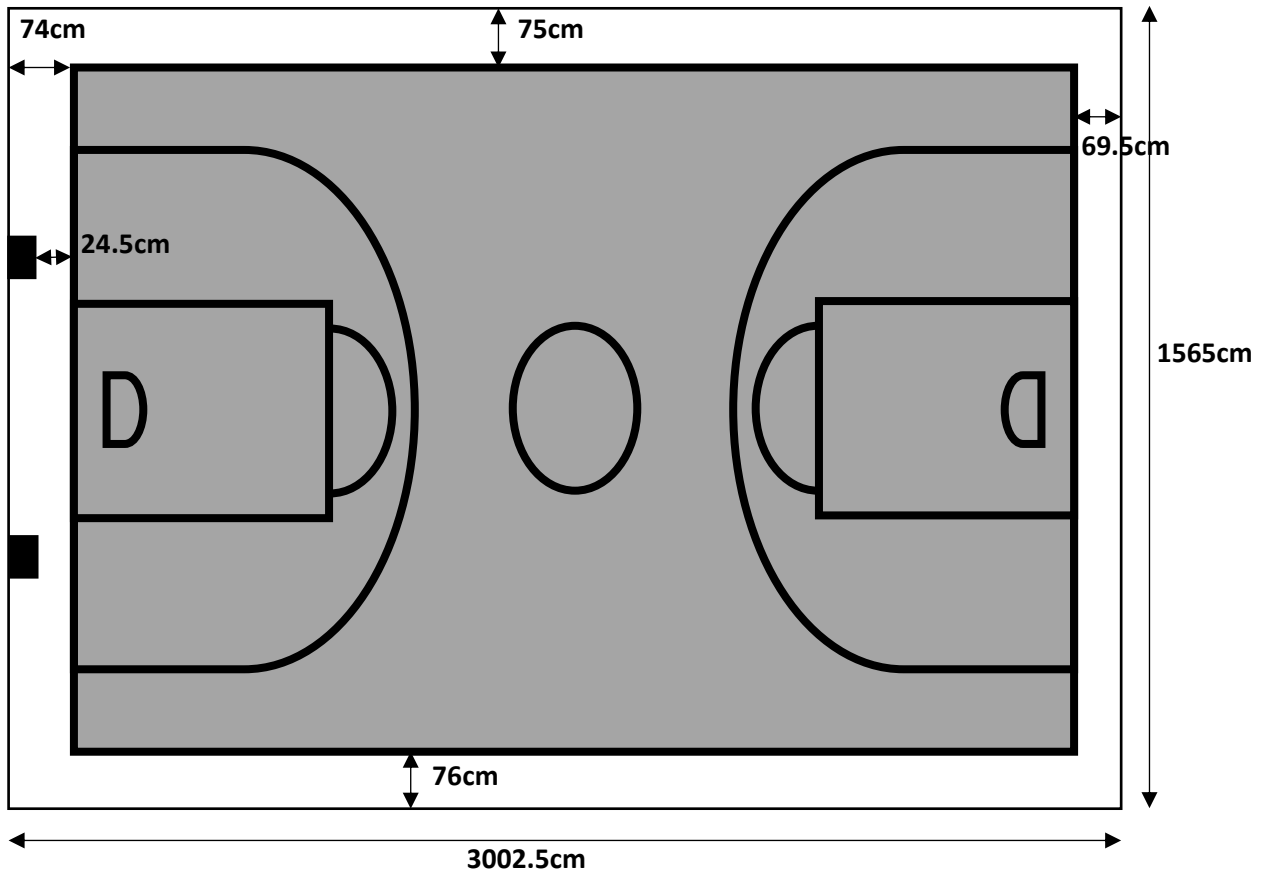

バスケットボール

バレー

バドミントン

※パンフレットに記載のサイズは外寸で書かれております。図のサイズは内寸で記載しております。

洗面台

トイレ
女 男

用具室

冷蔵庫

1815.8cm

小体育館

1249cm

車庫

駐車場

玄関

駐車場

徒歩1分