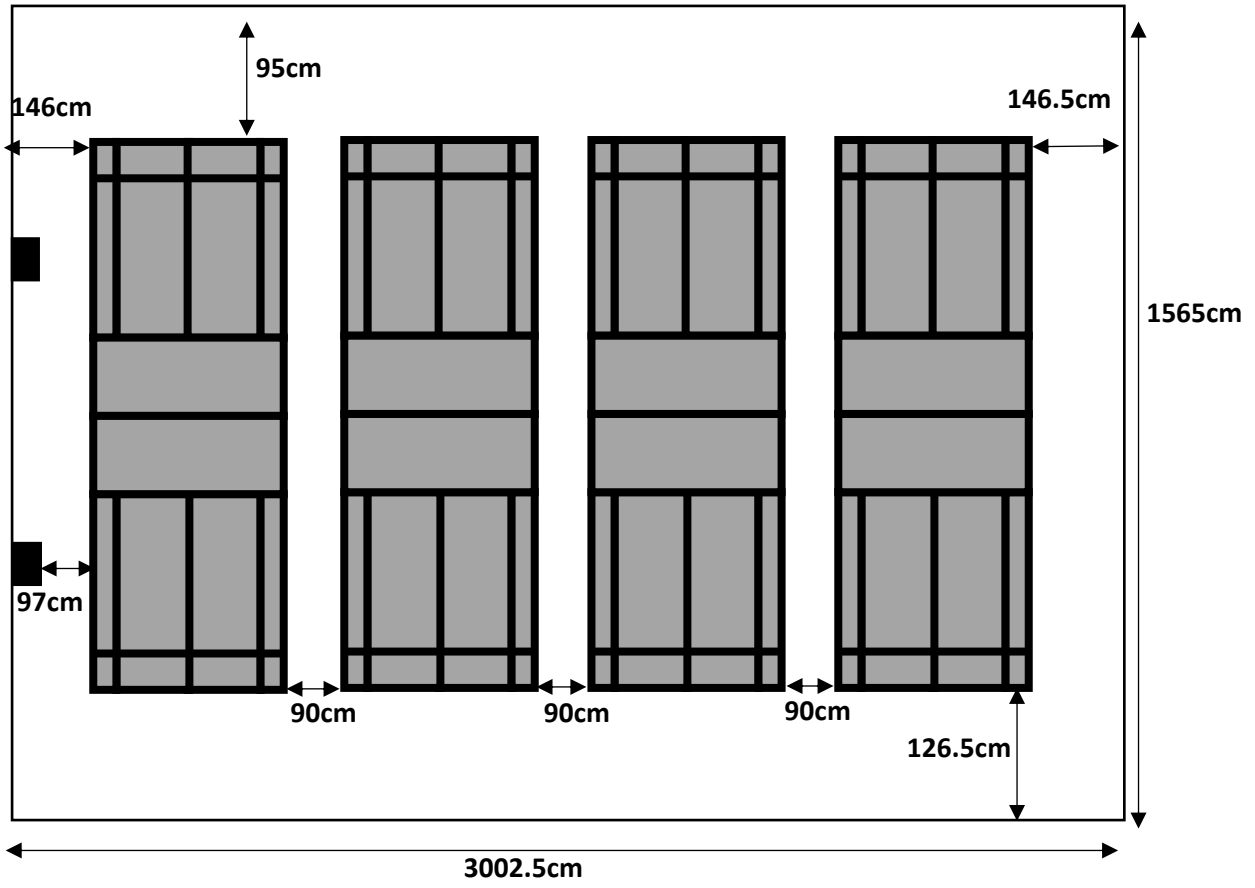

バスケットボール

バレー

バドミントン

※パンフレットに記載のサイズは外寸で書かれております。図のサイズは内寸で記載しております。

洗面台

トイレ
女 男

用具室

冷蔵庫

1815.8cm

小体育館

1249cm

車庫

駐車場

玄関

駐車場

徒歩1分